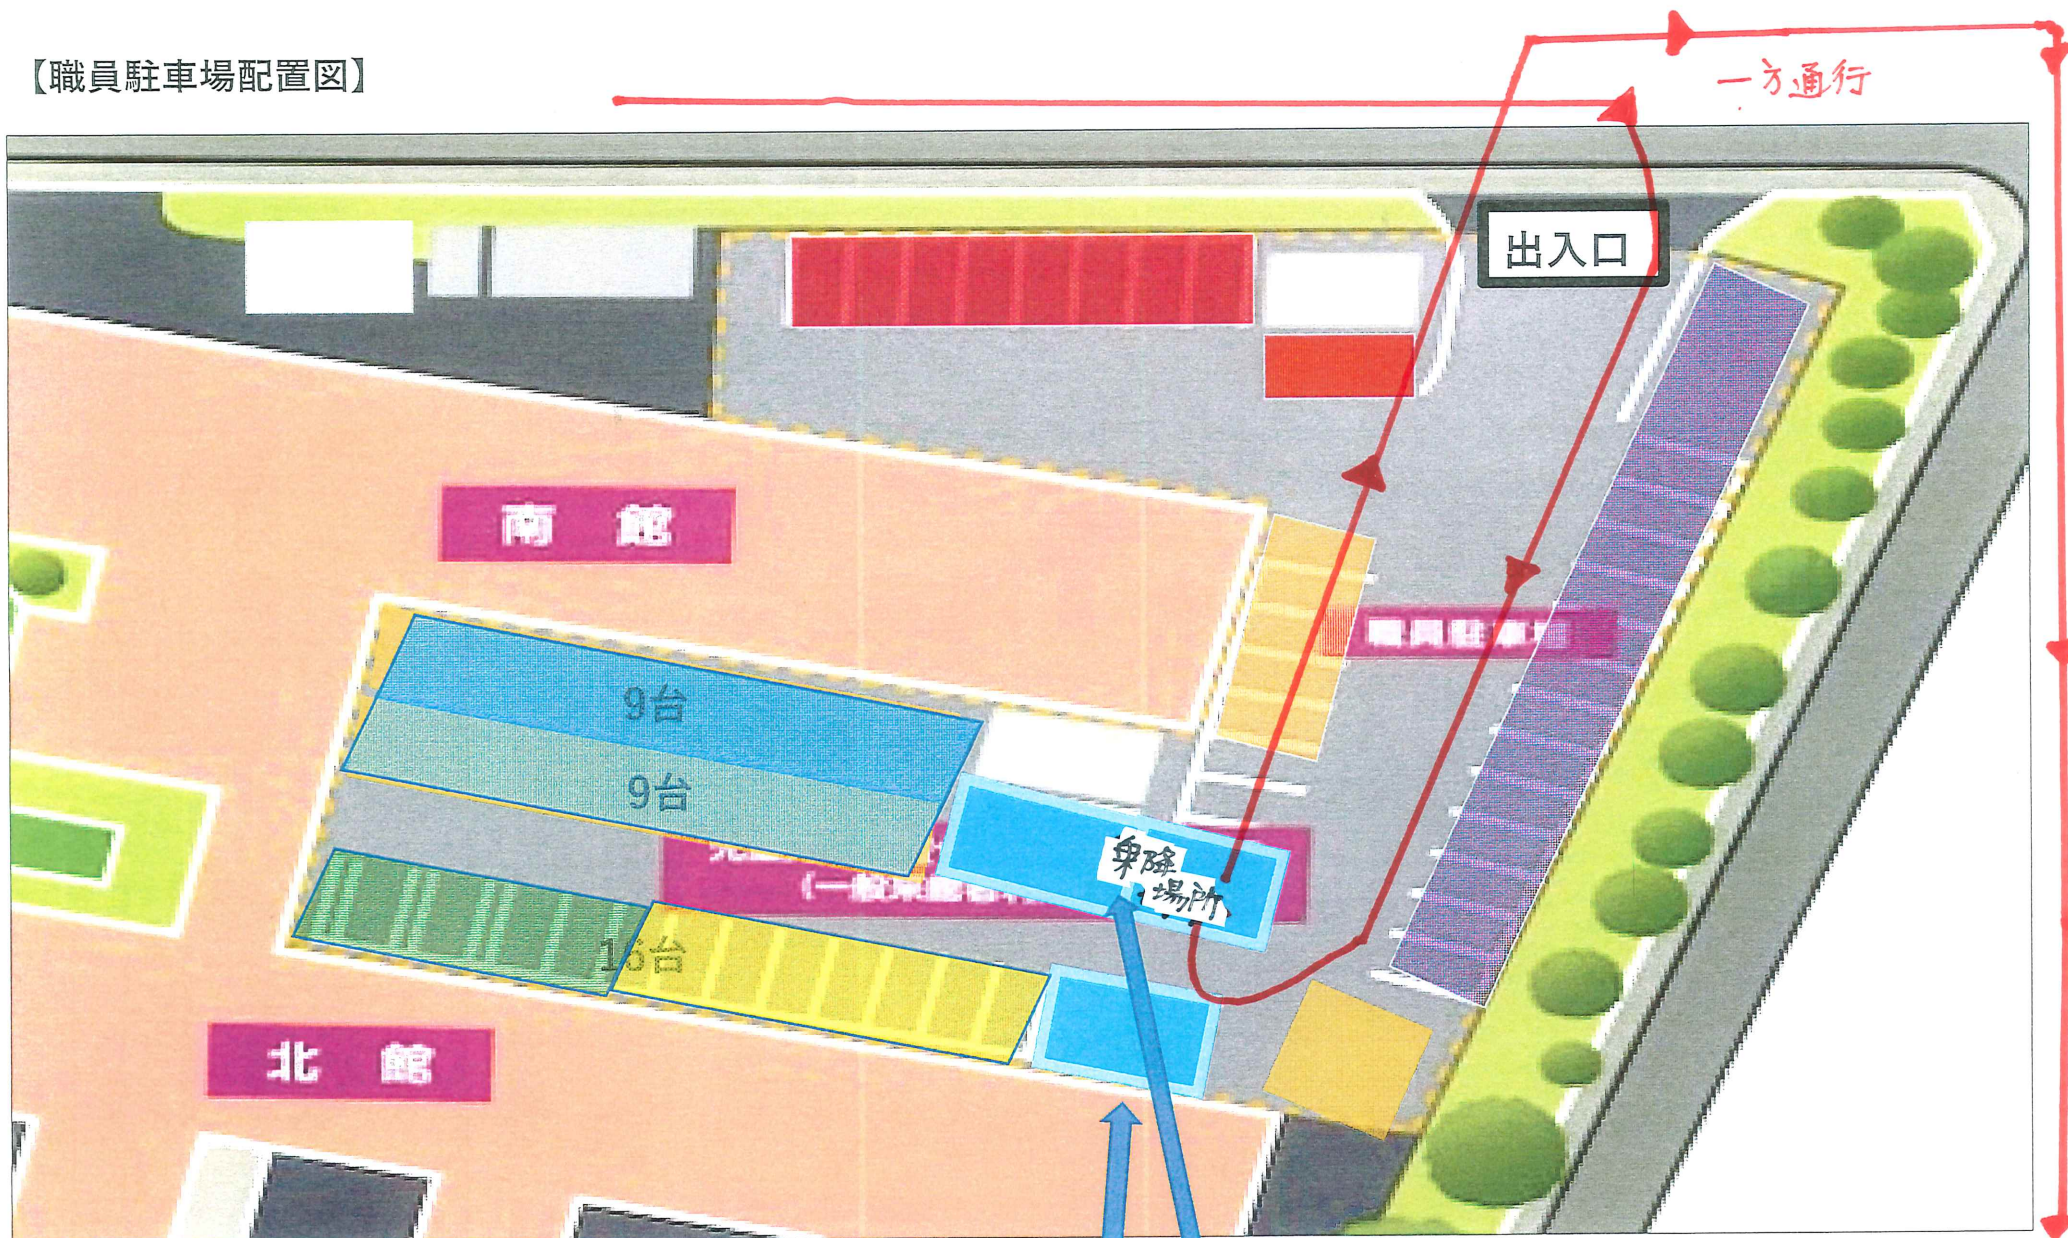

1. カラット正門前を過ぎ、1つ目の信号「豊明市二村台」を右折
2. カラット外周に沿って150mほど直進し、T路地を右折（ぶどう園と一方通行が目印）
3. カラットを右手にして250mほど直進すると駐車場入り口が右手に現れます。

【職員駐車場配置図】

※ひまわり大学 講座送迎 Uターンスペース